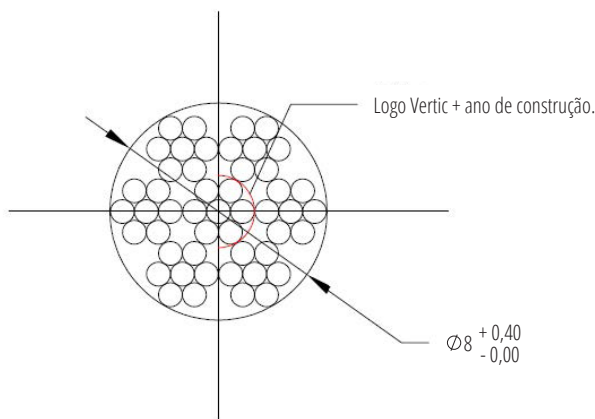

CI8

Cabo de aço inoxidável 8mm 7x7

**Detalhes**

- ▶ Compatível com todos os troles dedicados aos sistemas de cabo
- ▶ Utilizado em todos os sistemas de cabo DELTA PLUS SYSTEMS
- ▶ Logo VERTIC integrado à alma do cabo para maior rastreabilidade
- ▶ Boa resistência à corrosão

Desenho**Características**

- ▶ Material: aço inox 316 18/12
- ▶ Composição: 7x7 torcido à direita
- ▶ Diâmetro: 8 mm
- ▶ Peso: 252 g/m
- ▶ Resistência à ruptura: > 40 kN

Instalação**Instruções**

- ▶ O cabo CI8 pode ser crimpado usando a ferramenta SERT01 nos esticadores TSL3-50 / BA.TSL3-50 e nas extremidades ES-2
- ▶ Também compatível com as extremidades manuais DELTA PLUS SYSTEMS (ref. EC/BA.EXT2/TSL2)