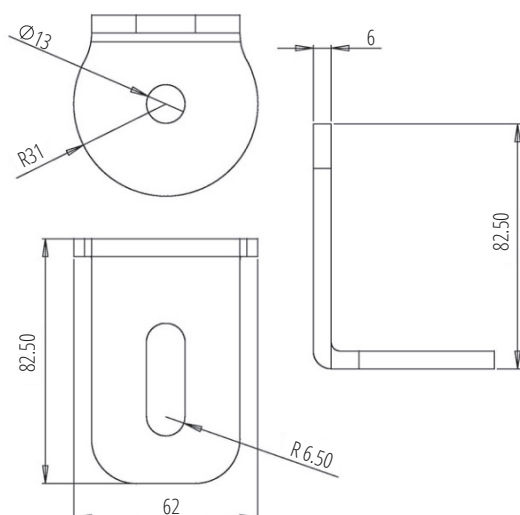

R.EQI

Suporte plano em aço inox

**Detalhes**

- ▶ Instalação fácil e rápida
- ▶ Equipamento leve
- ▶ Resistente a intempéries

**Desenho****Instalação****Características**

- ▶ Material: aço inox
- ▶ Peso: 285 g

Instruções

- ▶ A instalação pode ser feita em qualquer sistema da VERTIC

1221