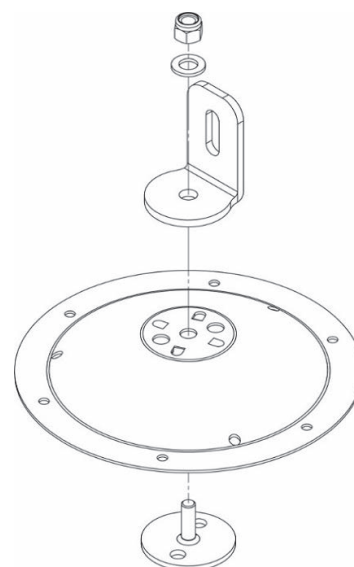

R.EQI

Suporte plano em aço inox

**Detalhes**

- ▶ Instalação fácil e rápida
- ▶ Equipamento leve
- ▶ Resistente a intempéries

**Desenho****Instalação****Características**

- ▶ Material: aço inox
- ▶ Peso: 285 g

Instruções

- ▶ A instalação pode ser feita em qualquer sistema da VERTIC

1221