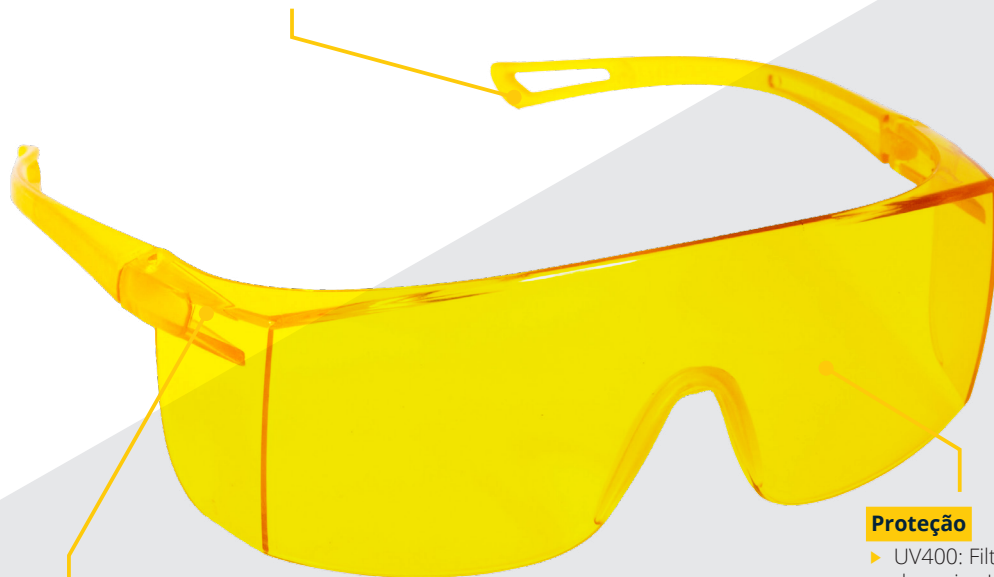

SKY ÂMBAR

LINHA ESSENCIAL

Estilo e segurança com a proteção adequada

Os óculos de proteção SKY ÂMBAR da DELTA PLUS combinam estilo e segurança. Sua armação isenta de partes metálicas possibilita o uso em trabalhos com eletricidade. Suas hastes tipo espátula com abertura na ponta permitem a colocação de cordão. Oferecem proteção: UV400 que filtram 99,9% dos raios UVA/UVB até 380 nm, alto impacto e lateral.

Transporte
Armazenamento

Riscos

Impacto

Raios
Ultra Violeta

Hastes com abertura

- ▶ Permitem a colocação de cordão

**Armação 0% metal**

- ▶ Isenta de partes metálicas