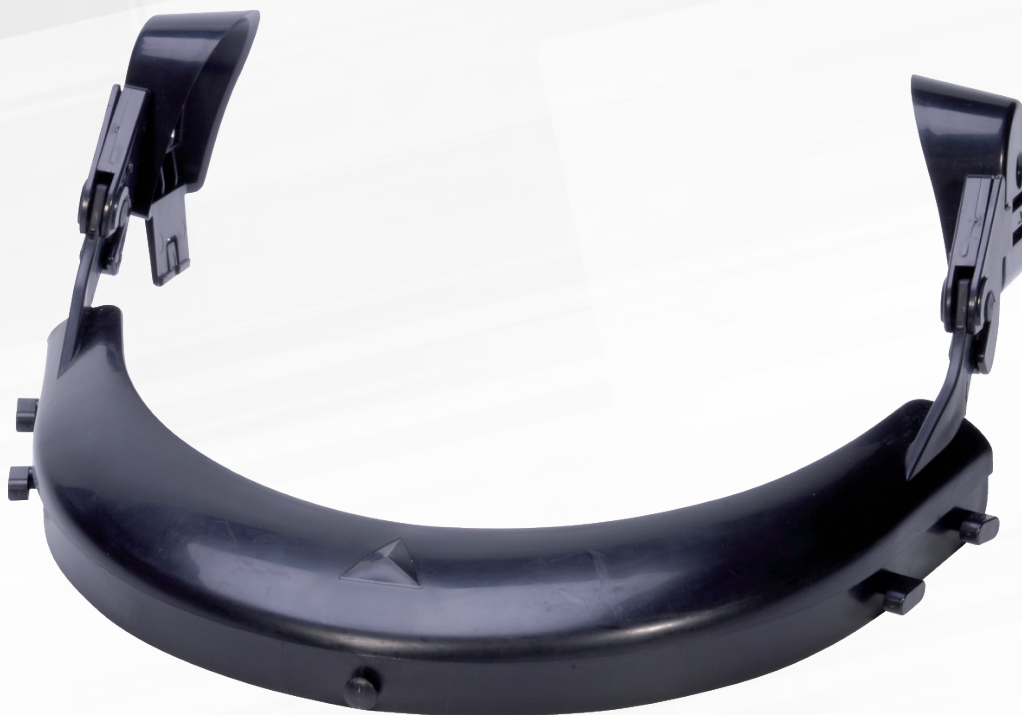

VISOR HOLDER

SUORTE PARA VISOR PC ACOPLÁVEL NOS CAPACETES BASEBALL DIAMOND V E BERYL

CA 40.639

Riscos

IMPACTO

Descrição

Suporte para VISOR PC acoplável nos capacetes BASEBALL DIAMOND V e BERYL. O VISOR PC é vendido separadamente.

Benefícios

Acoplável nos capacetes Baseball Diamond V e Beryl

Compatível com os abafadores de ruídos Magny Helmet e Suzuka 2

Aplicações

Utilizado como suporte para acoplar o visor PC, abafadores MAGNY HELMET e SUZUKA 2 nos capacetes BERYL e BASEBALL DIAMOND V.